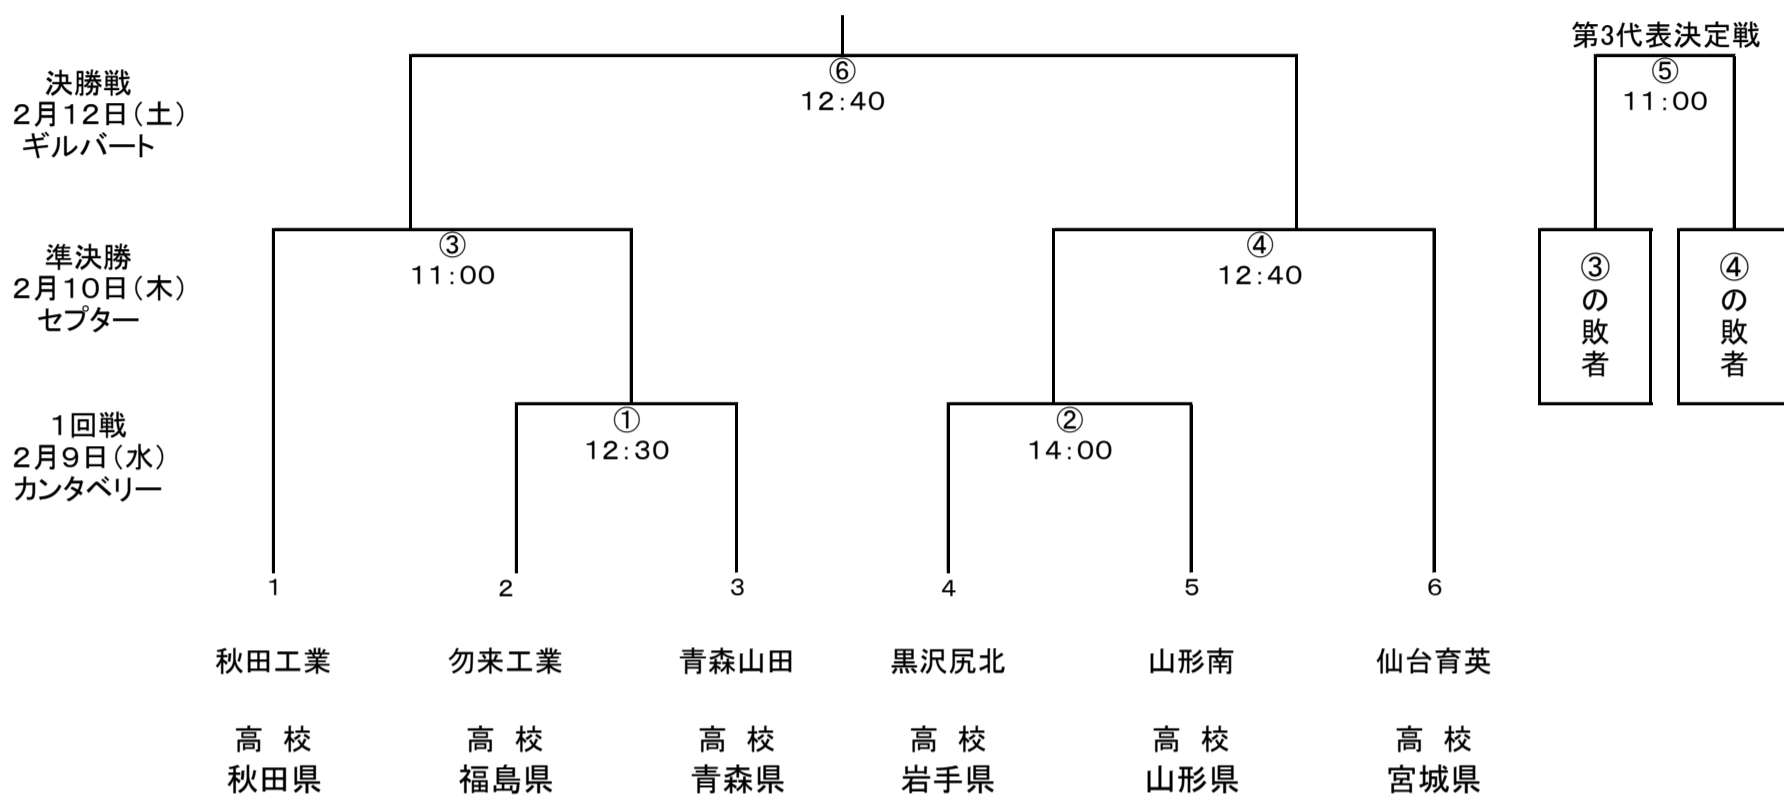

令和3年度第31回東北高等学校ラグビーフットボール新人大会組合せ

1 期 間 令和4年2月9日(水)～12日(土)

2 会 場 いわき市 21世紀の森公園内いわきグリーンフィールド